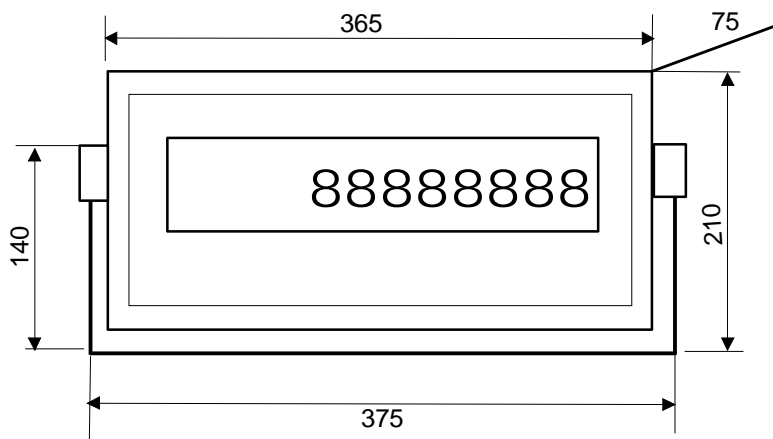

## STOR DISPLAY SC-A60

SC-A60 bagside

*Dimensioner i mm*

19mm høje cifre, denne leveres også i plast kabinet

100mm høje cifre

Moderne intelligente fjerndisplays for opkobling til mange forskellige fabrikater af vægtindikatorer samt PC og PLC løsninger.

RS232 og RS485 kommunikation.

Mere end 60 protokoller er standard i instrumentet for straks aktivering.

6 x 60mm høje meget tydelige hvide LED cifre som kan indstilles til forskellige lysstyrker via bruger programmering