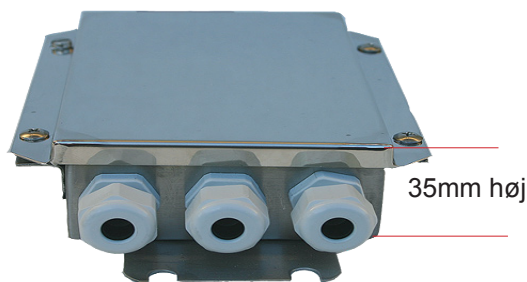

GH4
Vejecelle samleboks i rustfrit stål.

© Nordic Transducer

GH4

Før montering af vejecellerne skal de 4 trimme potentiometre indstilles således de viser den samme værdi ved måling af modstand mellem +E ved terminal samt +E ved fælles udgang

Ved evt. mindre hjørne fejlvisning, da kan indjustering ske via de 4 potentiometre.

GH4 Dimensioner i mm

NORDIC TRANSDUCER

-IN = -signal fra vejecelle til instrument også kaldet S-

+IN = +signal fra vejecelle til instrument også kaldet S+

Diverse vejecellers farvekode i forhold til GH4 samleboks.

GH4 samleboks	-IN	+IN	-E (exct. forsyning fra instrument)		+E (+exct.)	skærm
TYPE			SENSE-	SENSE+		
AC-1A/2A/3A	hvid	grøn	sort		rød	
ACB	rød	hvid	sort	blå	gul	
BSP	rød	hvid	sort		grøn	
BBS-D4	hvid	grøn	sort		rød	gul
C-82/100	hvid	grøn	sort		rød	gul
CR-1/CR-2	hvid	grøn	sort		rød	gul
CO-1 /2	hvid	grøn	sort		rød	
DCO-2/3/4	hvid	grøn	sort		rød	
FX1 FX2	hvid	grøn	sort		rød	
HCB	rød	hvid	sort	blå	gul	
HPS	rød	hvid	sort	blå	gul	
MS-1	hvid	grøn	sort		rød	gul
MB-30	hvid	grøn	sort		rød	gul
RLC	hvid	brun	grå		pink	
SHB	rød	hvid	sort		grøn	
355	rød	hvid	sort	grå	blå	grøn
363	hvid	grøn	sort		rød	
3410	hvid	grøn	sort	brun	blå	rød
3510	rød	hvid	sort	grå	blå	grøn
5123	hvid	grøn	sort		rød	
9123	hvid	grøn	sort		rød	
5102	hvid	grøn	sort		rød	
9102	hvid	grøn	sort		rød	
9212	hvid	grøn	sort		rød	gul
9223	hvid	grøn	sort		rød	gul
9363	hvid	grøn	sort		rød	
PE-1	hvid	grøn	sort		rød	
PA6110	hvid	grøn	sort		rød	
CBS-82	gul	hvid	sort		rød	
C2S-82	gul	hvid	sort		rød	
C8S	gul	hvid	sort		rød	
CM35	gul	hvid	sort		rød	
TA-1	hvid	grøn	sort		rød	
TC4	gul	hvid	sort		rød skærm til cellen !	
TCSW-9310	hvid	grøn	sort		rød	gul
TCTN-9110	hvid	grøn	sort		rød	gul

Vejeceller med 6 leder:

Sense- forbindes til -E

Sense+ forbindes til +E

Skærm:

Forbindes således at der er kontakt til metal kabinet i instrument ende samt i samleboks, **men ikke også i vejecelle ende !.**