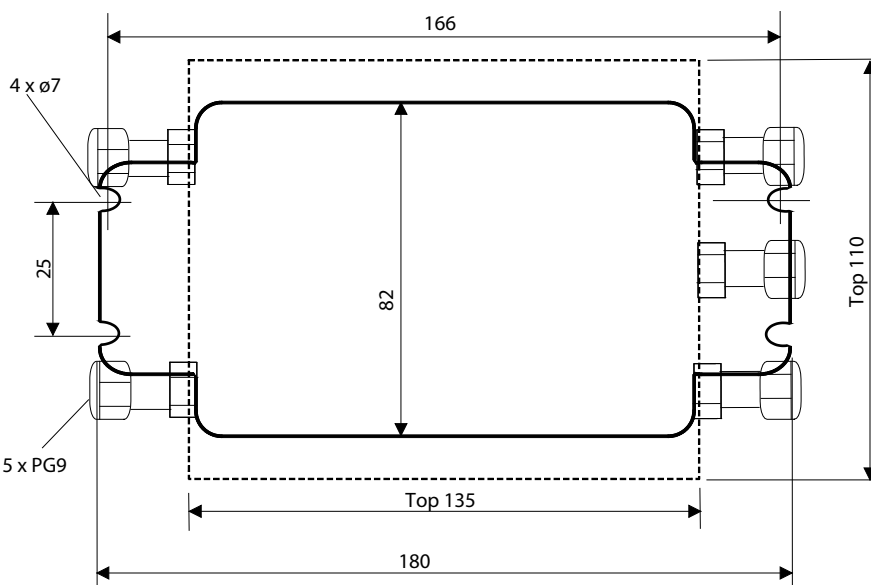

GH4
Vejecelle samleboks i rustfrit stål.

© Nordic Transducer

GH4

Før montering af vejecellerne skal de 4 trimme potentiometre indstilles således de viser den samme værdi ved måling af modstand mellem +E ved terminal samt +E ved fælles udgang

Ved evt. mindre hjørne fejlvisning, da kan indjustering ske via de 4 potentiometre.

GH4 Dimensioner i mm

NORDIC TRANSDUCER

-IN = -signal fra vejecelle til instrument også kaldet S-

+IN = +signal fra vejecelle til instrument også kaldet S+

Diverse vejecellers farvekode i forhold til GH4 samleboks.

GH4 samleboks	-IN	+IN	-E (exct. forsyning fra instrument)		+E (+exct.)	skærm
TYPE			SENSE-	SENSE+		
AC-1A/2A/3A	hvid	grøn	sort		rød	
ACB	rød	hvid	sort	blå	gul	
BSP	rød	hvid	sort		grøn	
BBS-D4	hvid	grøn	sort		rød	gul
C-82/100	hvid	grøn	sort		rød	gul
CR-1/CR-2	hvid	grøn	sort		rød	gul
CO-1 /2	hvid	grøn	sort		rød	
DCO-2/3/4	hvid	grøn	sort		rød	
FX1 FX2	hvid	grøn	sort		rød	
HCB	rød	hvid	sort	blå	gul	
HPS	rød	hvid	sort	blå	gul	
MS-1	hvid	grøn	sort		rød	gul
MB-30	hvid	grøn	sort		rød	gul
RLC	hvid	brun	grå		pink	
SHB	rød	hvid	sort		grøn	
355	rød	hvid	sort	grå	blå	grøn
363	hvid	grøn	sort		rød	
3410	hvid	grøn	sort	brun	blå	rød
3510	rød	hvid	sort	grå	blå	grøn
5123	hvid	grøn	sort		rød	
9123	hvid	grøn	sort		rød	
5102	hvid	grøn	sort		rød	
9102	hvid	grøn	sort		rød	
9212	hvid	grøn	sort		rød	gul
9223	hvid	grøn	sort		rød	gul
9363	hvid	grøn	sort		rød	
PE-1	hvid	grøn	sort		rød	
PA6110	hvid	grøn	sort		rød	
CBS-82	gul	hvid	sort		rød	
C2S-82	gul	hvid	sort		rød	
C8S	gul	hvid	sort		rød	
CM35	gul	hvid	sort		rød	
TA-1	hvid	grøn	sort		rød	
TC4	gul	hvid	sort		rød skærm til cellen !	
TCSW-9310	hvid	grøn	sort		rød	gul
TCTN-9110	hvid	grøn	sort		rød	gul

Vejeceller med 6 leder:

Sense- forbindes til -E

Sense+ forbindes til +E

Skærm:

Forbindes således at der er kontakt til metal kabinet i instrument ende samt i samleboks, **men ikke også i vejecelle ende !.**