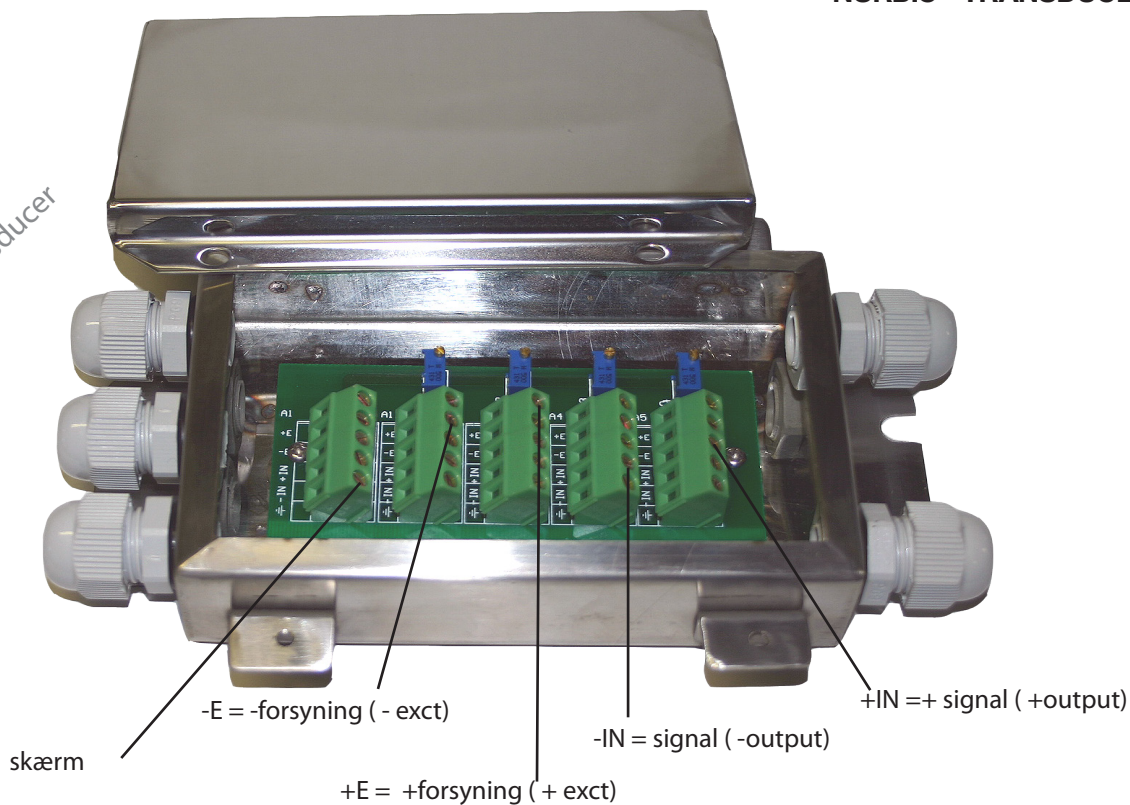

GH4
Vejecelle samleboks i rustfrit stål.

© Nordic Transducer

GH4

Før montering af vejecellerne skal de 4 trimme potentiometre indstilles således de viser den samme værdi ved måling af modstand mellem +E ved terminal samt +E ved fælles udgang

Ved evt. mindre hjørne fejlvisning, da kan indjustering ske via de 4 potentiometre.

GH4 Dimensioner i mm

NORDIC TRANSDUCER

-IN = -signal fra vejecelle til instrument også kaldet S-

+IN = +signal fra vejecelle til instrument også kaldet S+

Diverse vejecellers farvekode i forhold til GH4 samleboks.

GH4 samleboks	-IN	+IN	-E (exct. forsyning fra instrument)		+E (+exct.)	skærm
TYPE			SENSE-	SENSE+		
AC-1A/2A/3A	hvid	grøn	sort		rød	
ACB	rød	hvid	sort	blå	gul	
BSP	rød	hvid	sort		grøn	
BBS-D4	hvid	grøn	sort		rød	gul
C-82/100	hvid	grøn	sort		rød	gul
CR-1/CR-2	hvid	grøn	sort		rød	gul
CO-1 /2	hvid	grøn	sort		rød	
DCO-2/3/4	hvid	grøn	sort		rød	
FX1 FX2	hvid	grøn	sort		rød	
HCB	rød	hvid	sort	blå	gul	
HPS	rød	hvid	sort	blå	gul	
MS-1	hvid	grøn	sort		rød	gul
MB-30	hvid	grøn	sort		rød	gul
RLC	hvid	brun	grå		pink	
SHB	rød	hvid	sort		grøn	
355	rød	hvid	sort	grå	blå	grøn
363	hvid	grøn	sort		rød	
3410	hvid	grøn	sort	brun	blå	rød
3510	rød	hvid	sort	grå	blå	grøn
5123	hvid	grøn	sort		rød	
9123	hvid	grøn	sort		rød	
5102	hvid	grøn	sort		rød	
9102	hvid	grøn	sort		rød	
9212	hvid	grøn	sort		rød	gul
9223	hvid	grøn	sort		rød	gul
9363	hvid	grøn	sort		rød	
PE-1	hvid	grøn	sort		rød	
PA6110	hvid	grøn	sort		rød	
CBS-82	gul	hvid	sort		rød	
C2S-82	gul	hvid	sort		rød	
C8S	gul	hvid	sort		rød	
CM35	gul	hvid	sort		rød	
TA-1	hvid	grøn	sort		rød	
TC4	gul	hvid	sort		rød skærm til cellen !	
TCSW-9310	hvid	grøn	sort		rød	gul
TCTN-9110	hvid	grøn	sort		rød	gul

Vejeceller med 6 leder:

Sense- forbindes til -E

Sense+ forbindes til +E

Skærm:

Forbindes således at der er kontakt til metal kabinet i instrument ende samt i samleboks, **men ikke også i vejecelle ende !.**